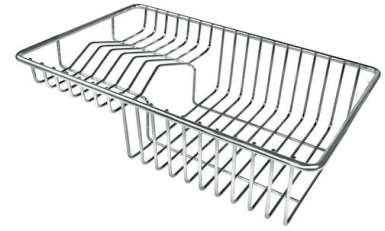

CUBETA DE RADIO ESTRECHO

Cubetas de formas cuadradas con un diseño moderno y una mayor capacidad. Para una estética minimalista conjugada con la máxima comodidad.

DESAGÜE 3,5" BASKET

Desagüe grande de 3,5" equipado con el práctico tapón cestillo que impide el flujo de las partes sólidas en la alcantarilla.

DETALLES

Acabado

PVD

Borde Instalación	Bajo la encimera
Colorante	Gold
Material	Acero inoxidable AISI 304
Texture	Vintage
Base	60 cm
Dimensiones	540 x 440 mm
Dotaciones estándar	Soportes de fijación, junta, desagüe, rebosadero y sifón, Caja de embalaje
Orificios Monomando	Ningún orificio de serie
Hueco de encastre	Ver hoja de datos técnicos
Escurreidor	No
Anchura	54 cm
Medida de la cubeta	500 x 400 mm
Número de cubetas	1 cubeta
Desagüe	Desagüe 3.5 "

DIBUJOS TÉCNICOS

Cut out size
Dimensioni per foratura top

GALERÍA

ACCESORIOS OPCIONALES

Cesta blanca
8612 100

Cesta blanca de acero inoxidable
8612 000

Cesta portaplatos inox
8100 303
* sólo en combinación con el accesorio
8644 101

Cubeta blanca
8153 100

Rejilla portaplatos inox
8100 154

Tabla de corte de cristal
8631 300

Tabla de corte de HPDE
8657 001

Tabla de corte Twin in HDPE
8644 101

Bandeja perforada inox
8151 000
* sólo en combinación con el accesorio
8644 101